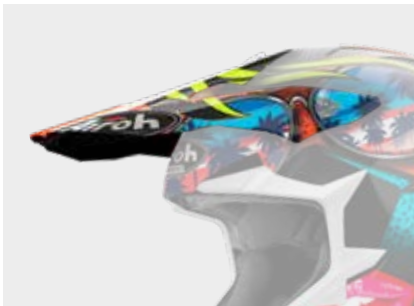

CODE: WRD54F - WRAD54F

S.R.P.
57,95€

**WRAAAP PEAK | DEMON
MATT**

CODE: WRDE35F - WRADE35

S.R.P.
57,95€

**WRAAAP PEAK | LOLLIPOP
GLOSS**

CODE: WRL35F - WRAL35F

S.R.P.
57,95€