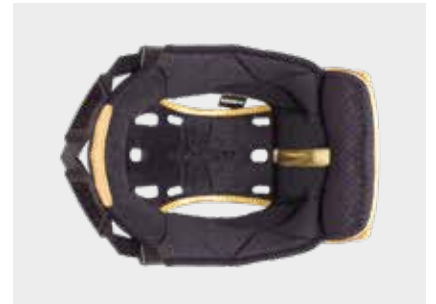

WASHABLE CROWN PADDING | GOLD - THE LEGEND

CODE: AV3GOLC

S.R.P. **78,08€**

SIZE: **M**