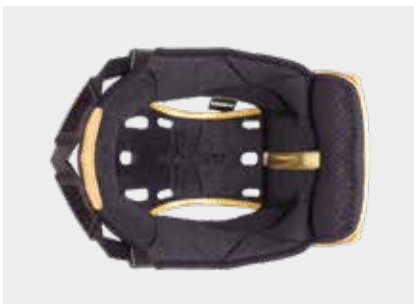

WASHABLE CROWN PADDING | GOLD - THE LEGEND

CODE: AV3GOLC

S.R.P. **78,08€**

SIZE: **S**

WASHABLE CROWN PADDING | GOLD - THE LEGEND

CODE: AV3GOLC

S.R.P. **78,08€**

SIZE: **M**