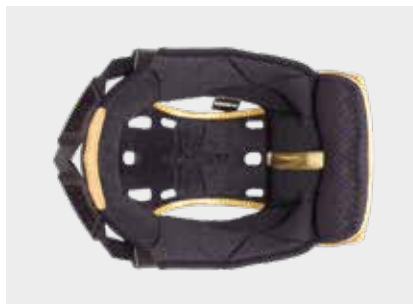

WASHABLE CROWN PADDING | GOLD - THE LEGEND

CODE: AV3GOLC

S.R.P. **78,08€**

SIZE: **XL**